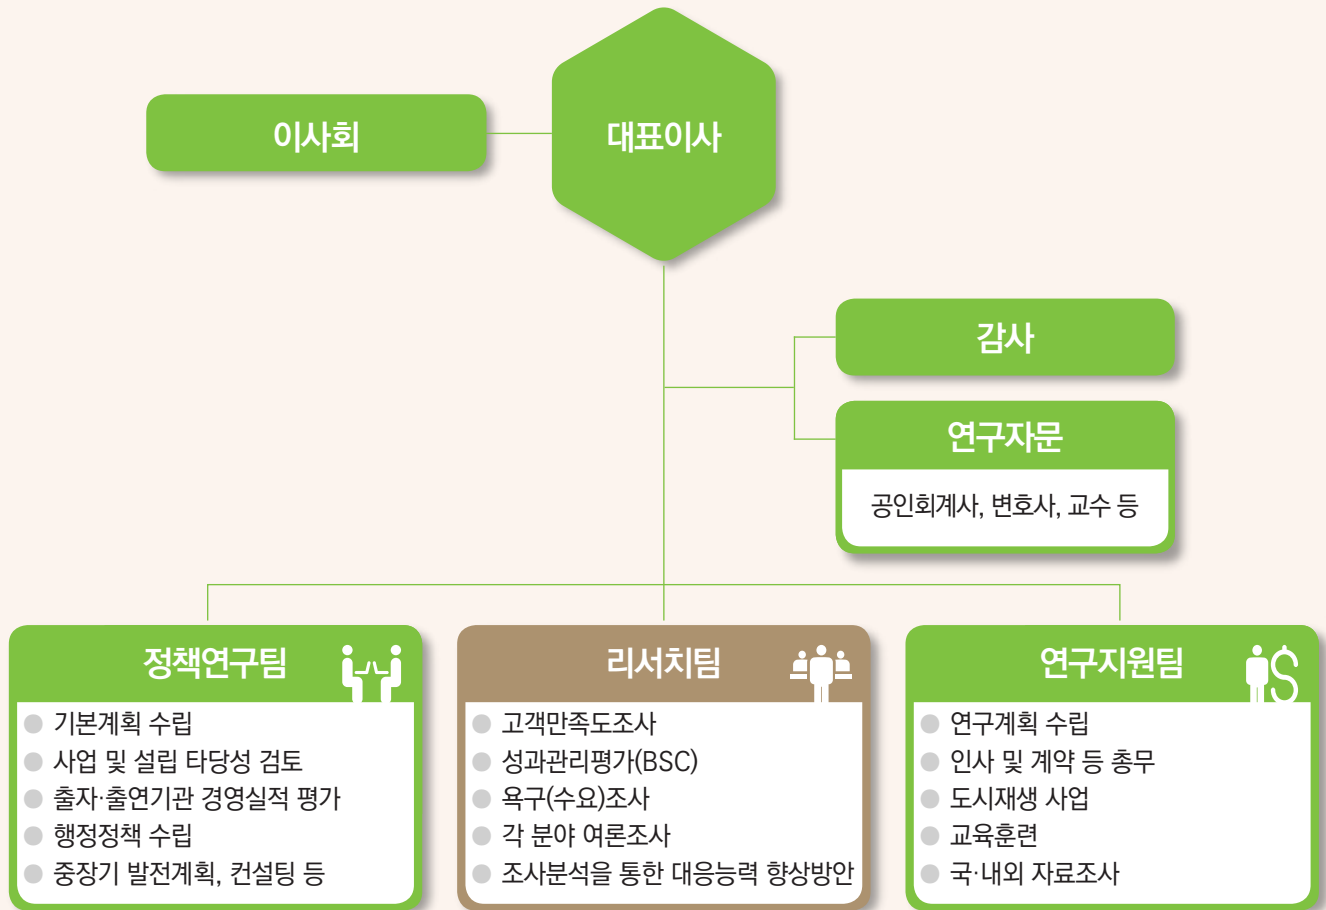

(사)한국미래경제연구원 조직도

(사)한국미래경제연구원 상근 연구인력

구분	인원	박사	석사	학사
계	9	2	3	4
관리/지원 직원	2			2
책임연구원	3	2	1	
연구원	3		2	1
연구보조원	1			1